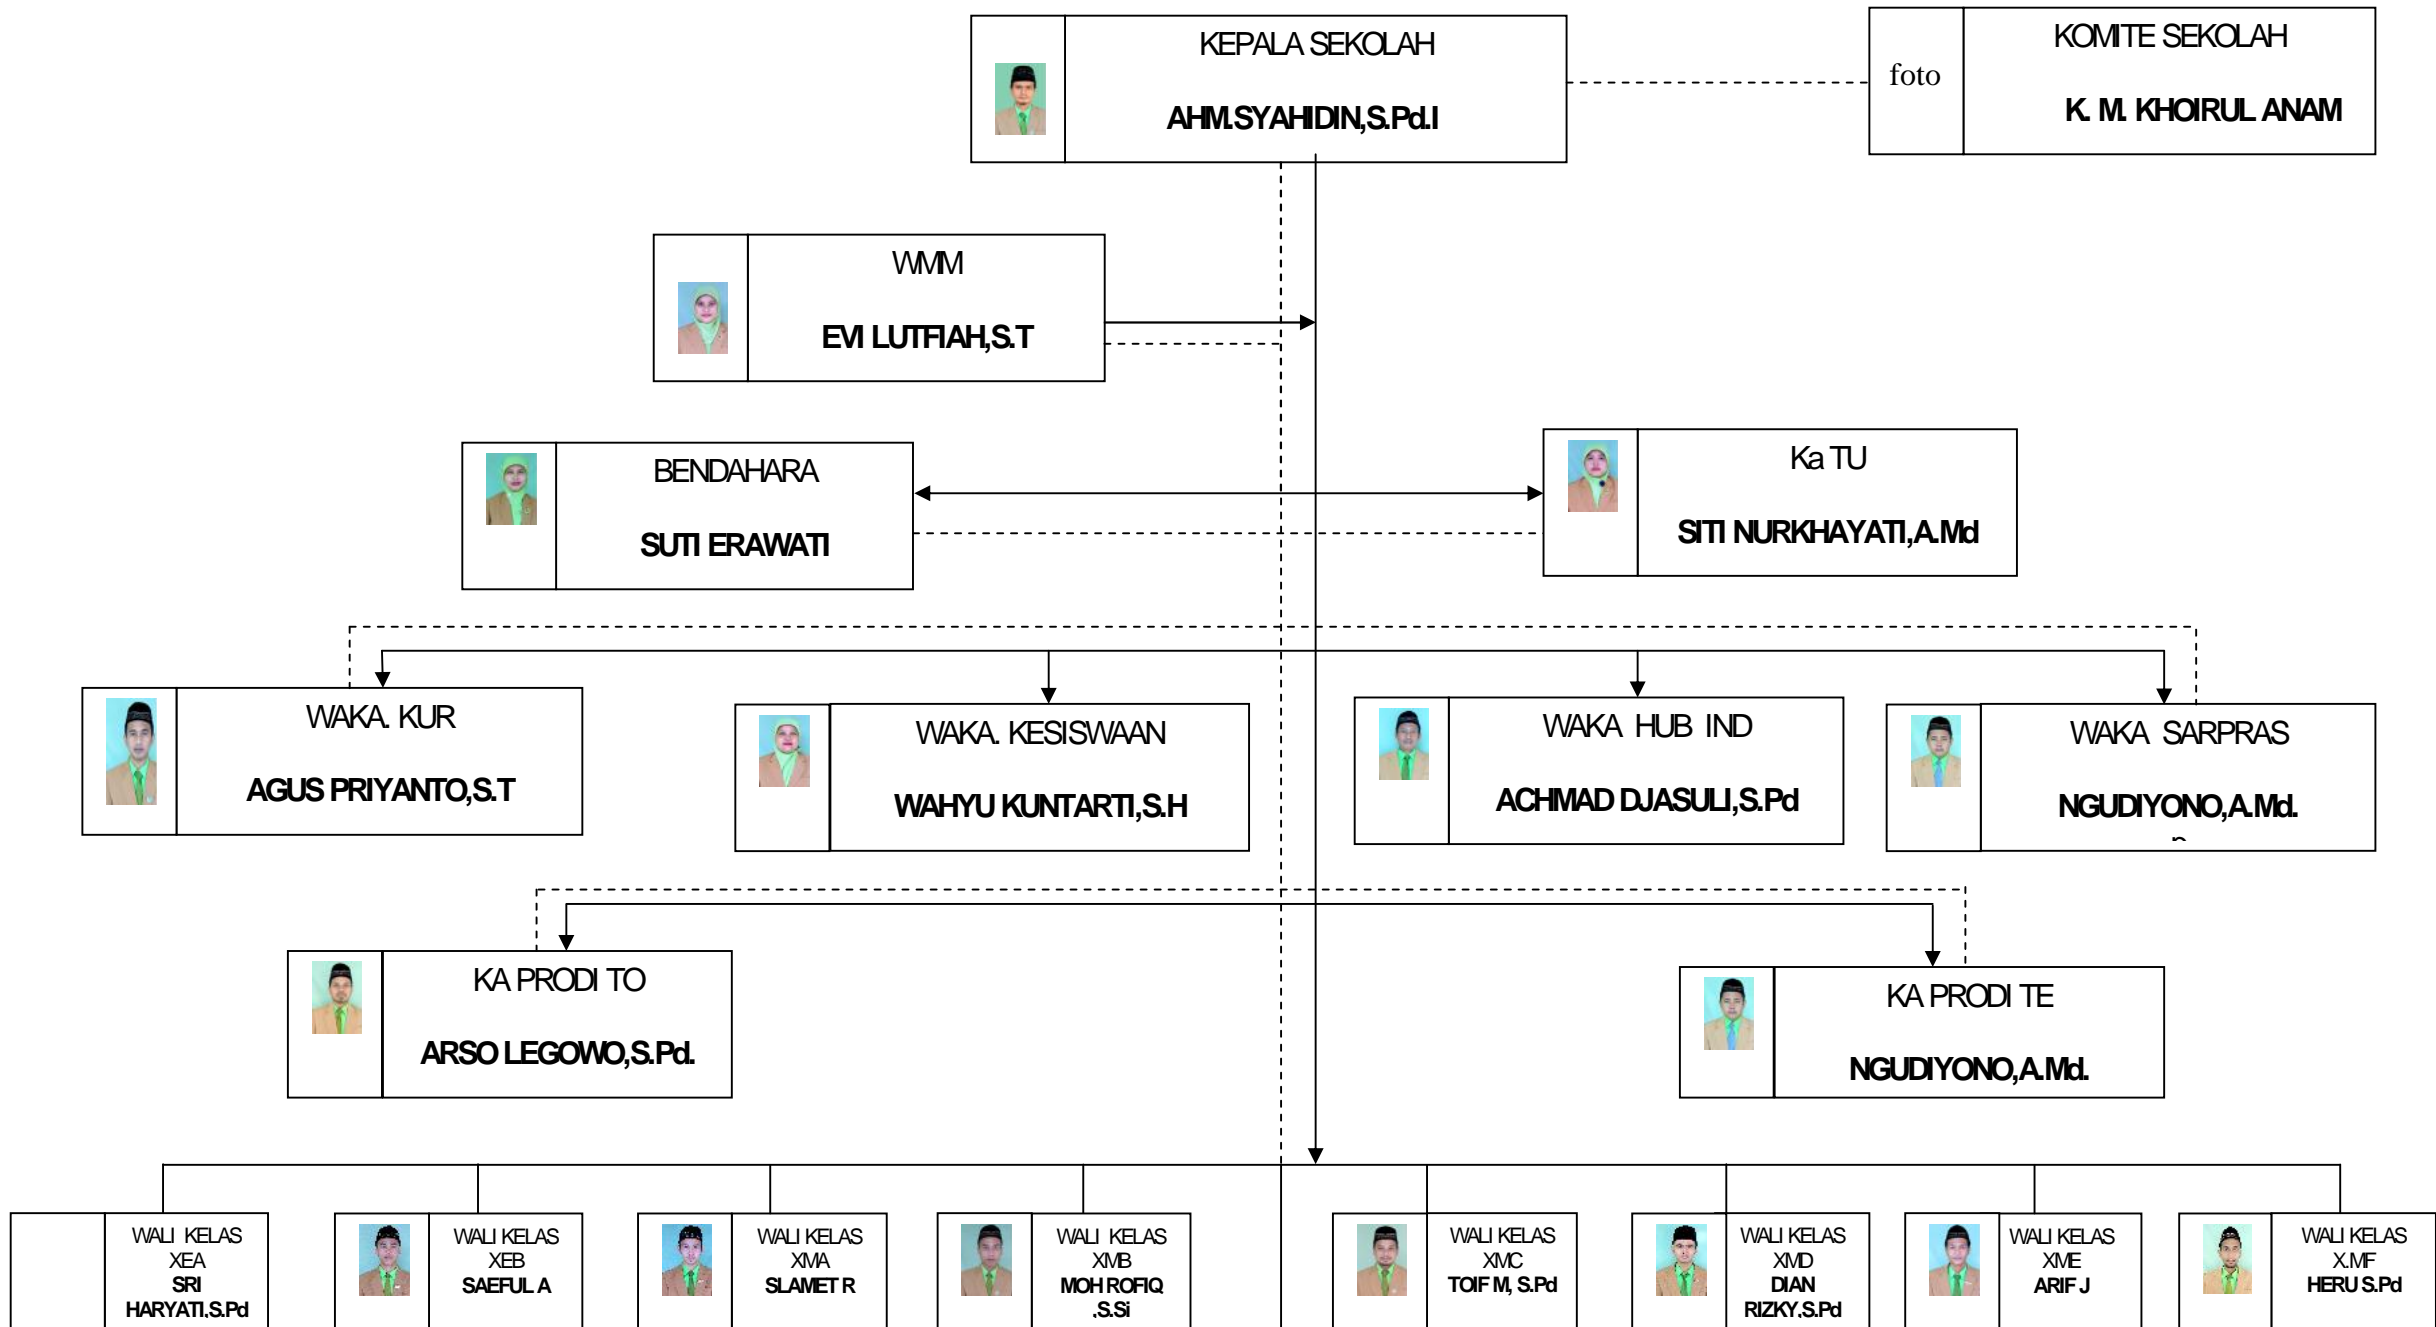

# STRUKTUR ORGANISASI SEKOLAH

**Keterangan :**

-----: Jalur Koordinasi

—————: Jalur Komando

Mengetahui,  
Kepala Sekolah

**AHM. SYAHIDIN, S.Pd.I**